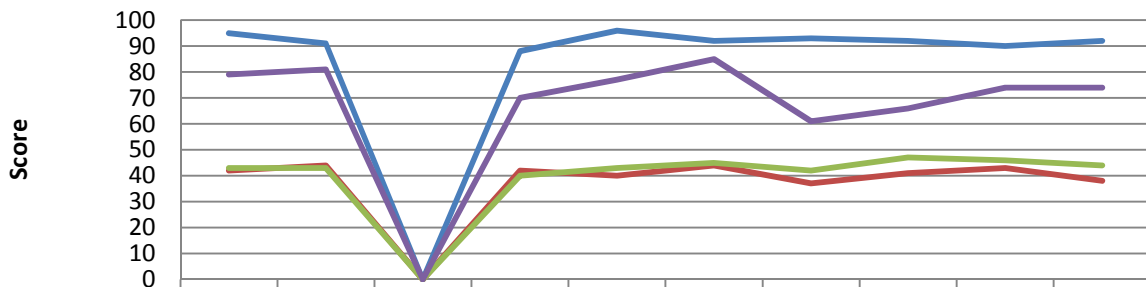

Totals for Thad Mausolf

	Prone	Sitting	Kneeling	Standing	Total Scratch	Average
Match 1	95	42	43	79	259	257
Match 2	91	44	43	81	259	259
Match 3	0	0	0	0	0	259
Match 4	88	42	40	70	240	256
Match 5	96	40	43	77	256	255
Match 6	92	44	45	85	266	257
Match 7	93	37	42	61	233	256
Match 8	92	41	47	66	246	253
Match 9	90	43	46	74	253	249
Match 10	92	38	44	74	248	249
TOTAL	829	371	393	667	2260	
AVERAGE	92	41	44	74	251	

Thad Mausolf

	Match 1	Match 2	Match 3	Match 4	Match 5	Match 6	Match 7	Match 8	Match 9	Match 10
— Prone	95	91	0	88	96	92	93	92	90	92
— Sitting	42	44	0	42	40	44	37	41	43	38
— Kneeling	43	43	0	40	43	45	42	47	46	44
— Standing	79	81	0	70	77	85	61	66	74	74