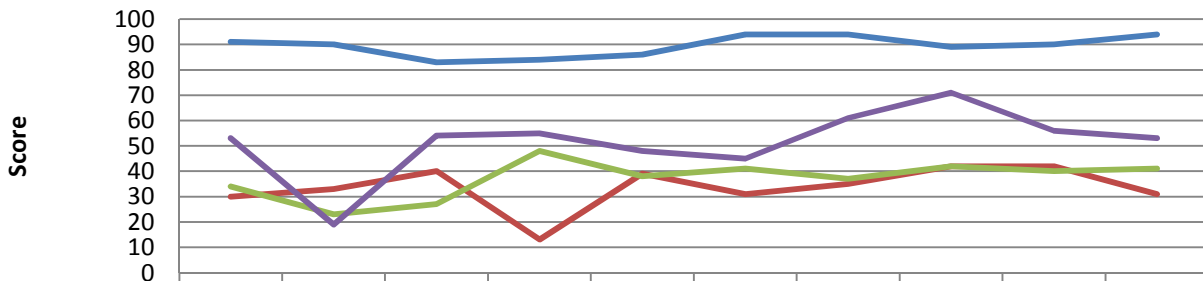

Totals for Shelly Banks

	Prone	Sitting	Kneeling	Standing	Total Scratch	Average
Match 1	91	30	34	53	208	223
Match 2	90	33	23	19	165	221
Match 3	83	40	27	54	204	214
Match 4	84	13	48	55	200	209
Match 5	86	39	38	48	211	209
Match 6	94	31	41	45	211	209
Match 7	94	35	37	61	227	216
Match 8	89	42	42	71	244	227
Match 9	90	42	40	56	228	233
Match 10	94	31	41	53	219	233
TOTAL	895	336	371	515	2117	
AVERAGE	90	34	37	52	212	

Shelly Banks

	Match 1	Match 2	Match 3	Match 4	Match 5	Match 6	Match 7	Match 8	Match 9	Match 10
— Prone	91	90	83	84	86	94	94	89	90	94
— Sitting	30	33	40	13	39	31	35	42	42	31
— Kneeling	34	23	27	48	38	41	37	42	40	41
— Standing	53	19	54	55	48	45	61	71	56	53