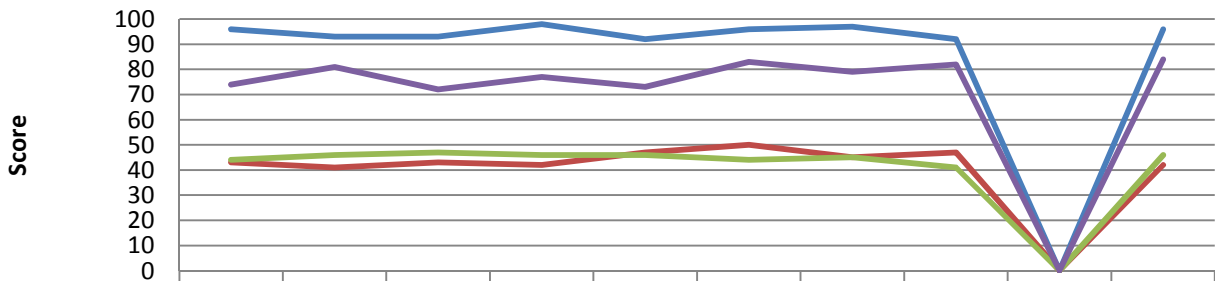

Totals for Mike Keim

	Prone	Sitting	Kneeling	Standing	Total Scratch	Average
Match 1	96	43	44	74	257	258
Match 2	93	41	46	81	261	258
Match 3	93	43	47	72	255	258
Match 4	98	42	46	77	263	260
Match 5	92	47	46	73	258	259
Match 6	96	50	44	83	273	265
Match 7	97	45	45	79	266	266
Match 8	92	47	41	82	262	267
Match 9	0	0	0	0	0	267
Match 10	96	42	46	84	268	267
TOTAL	853	400	405	705	2363	
AVERAGE	95	44	45	78	263	

Mike Keim

	Match 1	Match 2	Match 3	Match 4	Match 5	Match 6	Match 7	Match 8	Match 9	Match 10
— Prone	96	93	93	98	92	96	97	92	0	96
— Sitting	43	41	43	42	47	50	45	47	0	42
— Kneeling	44	46	47	46	46	44	45	41	0	46
— Standing	74	81	72	77	73	83	79	82	0	84