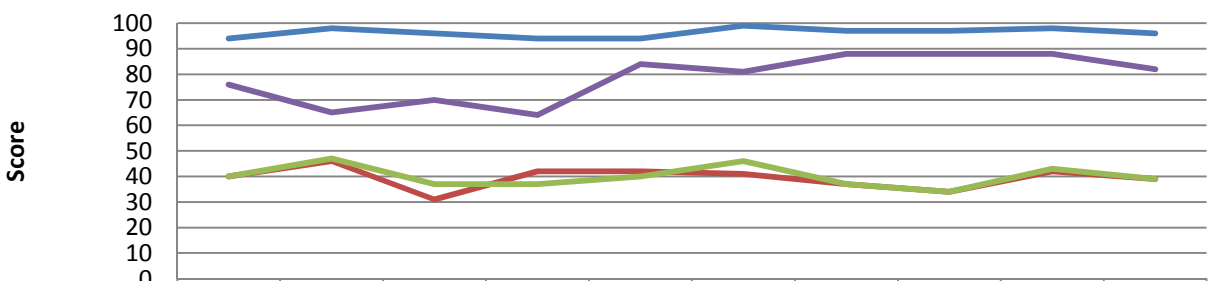

Totals for Jim Wagner

	Prone	Sitting	Kneeling	Standing	Total Scratch	Average
Match 1	94	40	40	76	250	256
Match 2	98	46	47	65	256	255
Match 3	96	31	37	70	234	250
Match 4	94	42	37	64	237	247
Match 5	94	42	40	84	260	248
Match 6	99	41	46	81	267	256
Match 7	97	37	37	88	259	262
Match 8	97	34	34	88	253	260
Match 9	98	42	43	88	271	261
Match 10	96	39	39	82	256	261
TOTAL	963	394	400	786	2543	
AVERAGE	96	39	40	79	254	

Jim Wagner

	Match 1	Match 2	Match 3	Match 4	Match 5	Match 6	Match 7	Match 8	Match 9	Match 10
— Prone	94	98	96	94	94	99	97	97	98	96
— Sitting	40	46	31	42	42	41	37	34	42	39
— Kneeling	40	47	37	37	40	46	37	34	43	39
— Standing	76	65	70	64	84	81	88	88	88	82