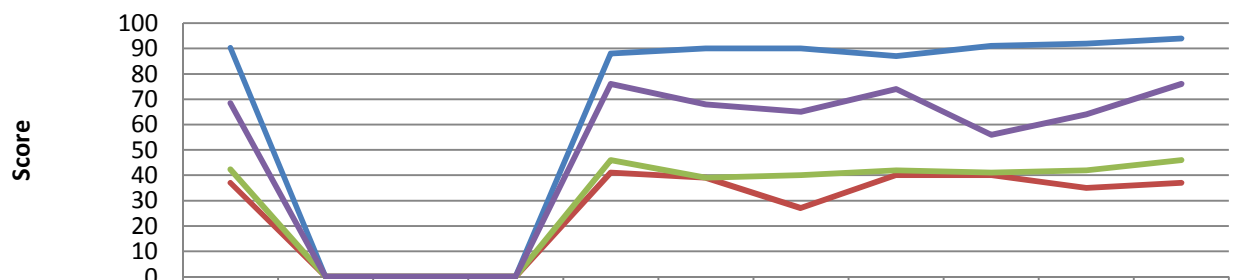

Totals for Donald Simpson

Totals for Donald Simpson						
	Prone	Sitting	Kneeling	Standing	Scratch Total	Average
AVERAGE	90	37	42	68	238	
Match 1	0	0	0	0	0	245
Match 2	0	0	0	0	0	245
Match 3	0	0	0	0	0	245
Match 4	88	41	46	76	251	246
Match 5	90	39	39	68	236	242
Match 6	90	27	40	65	222	240
Match 7	87	40	42	74	243	237
Match 8	91	40	41	56	228	234
Match 9	92	35	42	64	233	235
Match 10	94	37	46	76	253	235
TOTAL	632	259	296	479	1666	

Donald Simpson

	AVERA	Match	Match	Match	Match	Match	Match	Match	Match	Match	Match
	GE	1	2	3	4	5	6	7	8	9	10
— Prone	90	0	0	0	88	90	90	87	91	92	94
— Sitting	37	0	0	0	41	39	27	40	40	35	37
— Kneeling	42	0	0	0	46	39	40	42	41	42	46
— Standing	68	0	0	0	76	68	65	74	56	64	76