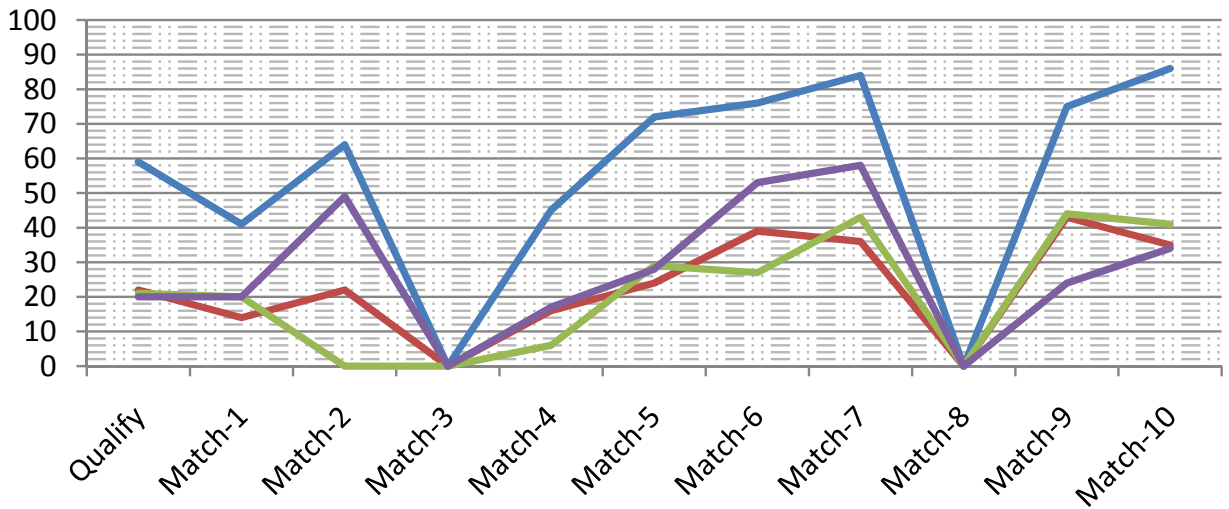

Totals for Jen Dornseif

	Prone	Kneeling	Sitting	Standing	Total Scratch
Qualify	59	22	21	20	122
Match-1	41	14	20	20	95
Match-2	64	22	0	49	135
Match-3	0	0	0	0	0
Match-4	45	16	6	17	84
Match-5	72	24	29	28	153
Match-6	76	39	27	53	195
Match-7	84	36	43	58	221
Match-8	0	0	0	0	0
Match-9	75	43	44	24	186
Match-10	86	35	41	34	196
TOTAL	602	251	231	303	1387
AVERAGE	67	28	29	34	154

Average
122
117
123
123
120
134
154
190
190
201
201

- Prone
- Kneeling
- Sitting
- Standing